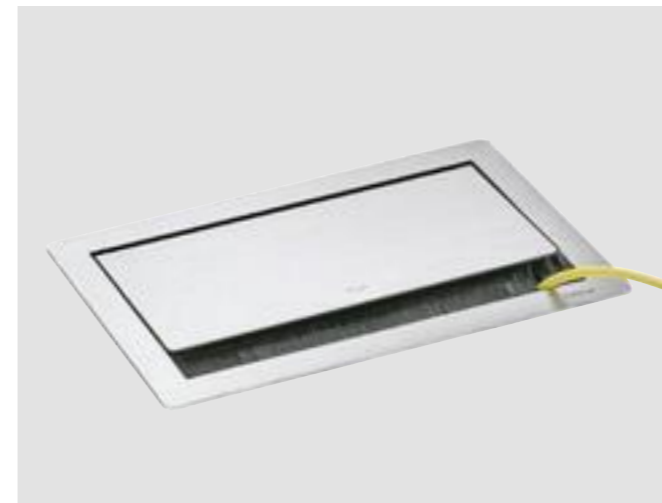

Alles das zählt.

Der Alleskönner in Ihrem Schreibtisch.

Konzipiert für 80 mm Standard-Kabeldurchführungen.

Lieferbare Oberflächen

Edelstahl-Optik

Schwarz

Weiß

Mehr als ein Kabeldurchlass.

Steckdose 240 V, 16 A
in verschiedenen
approbierten
Ländervarianten
lieferbar

Die geringe Einbautiefe
und das EVoline Befestigungs-
system garantieren
eine einfache und
schnelle Montage.

Optionale Verschluss-
module ermöglichen eine
weitere Individualisierung,
Kabelfixierung,
Abdeckung oder
Aufnahme von EVoline
Modulen.

Edelstahl:
gebürstet

Edelstahl:
matt schwarz

Edelstahl:
matt weiß

Glas:
glänzend schwarz

Glas:
matt weiß

Edelstahl:
messingfarben

Fingerdruck genügt.

Der FlipTop Push öffnet auf Fingerdruck und gibt den Weg zu den Anschlüssen frei. Durch sanften Druck auf die Abdeckung verschwindet die Leiste wieder unter der Oberfläche – auch mit angeschlossenen Kabeln.

Durchdacht bis ins Detail - nicht nur für Profis.

Der EVoline FlipTop Push ist eine elegante Einbaulösung für alle Arbeitsbereiche, die mit Strom-, Daten- und Multimediaanschlüssen versorgt werden müssen.