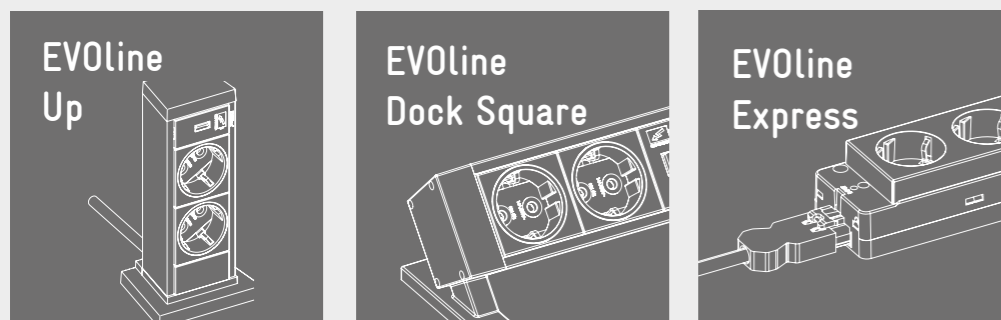

EVoline®

My Home is my Office.

Einbau-Varianten

Aufbau-Varianten

Praktische Ergänzungen

My Home is my Office.

Komfortabel. Flexibel. Sicher.

Die Ansprüche an einen Home Office- Arbeitsplatz steigen mit den Anforderungen. Keine umständliche Leitungsverlegung, direkter Zugriff auf Strom- und Datenanschlüsse, schnelle Deinstallation, wenn nötig und natürlich die Sicherheit vor elektrischem Strom.

Steckdose 240 V, 16 A
in verschiedenen
approbierten
Ländervarianten
lieferbar

Die geringe Einbautiefe
und das EVoline Befestigungs-
system garantieren
eine einfache und
schnelle Montage.

Optionale Verschluss-
module ermöglichen eine
weitere Individualisierung,
Kabelfixierung,
Abdeckung oder
Aufnahme von EVoline
Modulen.

Edelstahl:
gebürstet

Edelstahl:
matt schwarz

Edelstahl:
matt weiß

Glas:
glänzend schwarz

Glas:
matt weiß

Edelstahl:
messingfarben

Fingerdruck genügt.

Der FlipTop Push öffnet auf Fingerdruck und gibt den Weg zu den Anschlüssen frei. Durch sanften Druck auf die Abdeckung verschwindet die Leiste wieder unter der Oberfläche – auch mit angeschlossenen Kabeln.

Die vertikale Mehrfachsteckdose kann mit USB-Chargern in verschiedenen Ausführungen und internationalen Steckdosenmodulen bestellt werden.

Mithilfe von Klebestreifen kann der Up auf jeder beliebigen Arbeitsoberfläche – sogar auf Glas – schnell und sicher angebracht und bei Bedarf wieder rückstandslos entfernt werden.