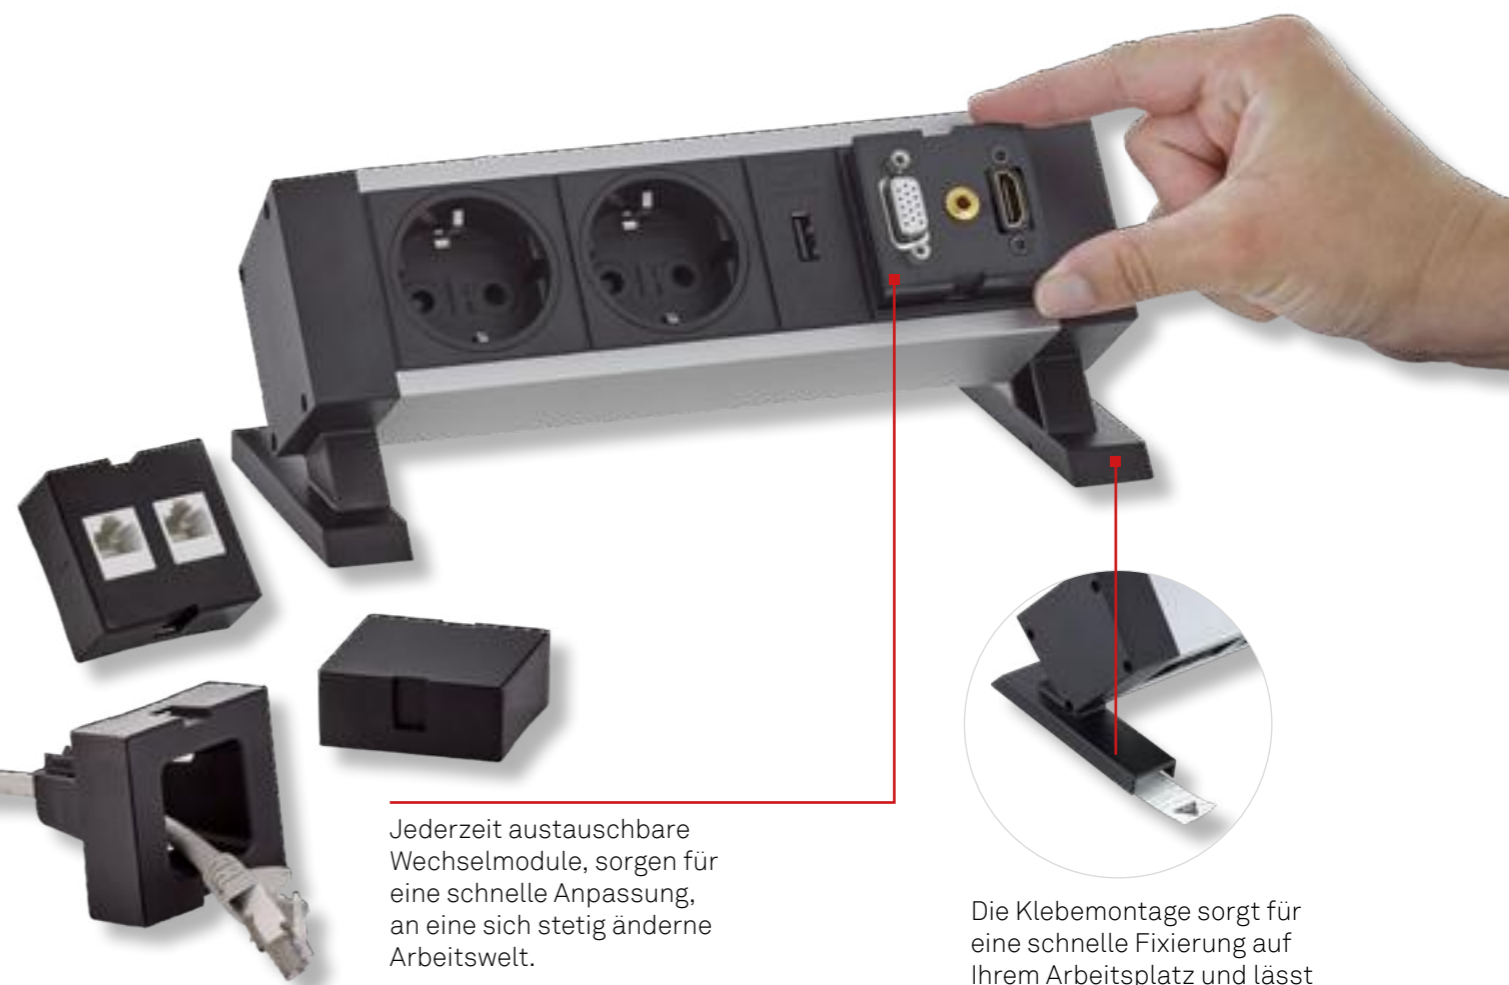

Edelstahl:
gebürstet

Edelstahl:
matt schwarz

Edelstahl:
matt weiß

Edelstahl:
matt grau

Was auch immer passiert ...

Mit dem Dock Square haben Sie die freie Platzwahl und er wächst mit Ihren Anforderungen, auch im Home Office.

Jederzeit austauschbare Wechselmodule, sorgen für eine schnelle Anpassung, an eine sich stetig ändernde Arbeitswelt.

Die Klebmontage sorgt für eine schnelle Fixierung auf Ihrem Arbeitsplatz und lässt sich bei Bedarf wieder rückstandsfrei entfernen.

Lieferbare Oberflächen