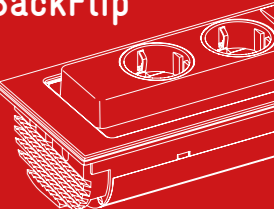

reddot design award
winner 2015

GERMAN
DESIGN
AWARD
NOMINEE
2016

EVoline
BackFlip