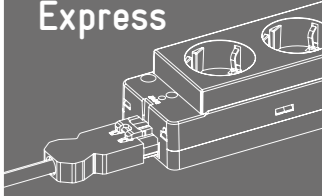

Die vertikale Mehrfachsteckdose kann mit USB-Chargern in verschiedenen Ausführungen und internationalen Steckdosenmodulen bestellt werden.

Mithilfe von Klebestreifen kann der Up auf jeder beliebigen Arbeitsoberfläche – sogar auf Glas – schnell und sicher angebracht und bei Bedarf wieder rückstandslos entfernt werden.

Lieferbare Oberflächen

Schwarz, Silber oder Weiß.

Eine verschraubte Montage auf festem Untergrund ist ebenso möglich.

Safety first.

Überlassen Sie nichts dem Zufall.

Wieland GST 18i3
Stecker

Wieland GST 18i3
Buchse