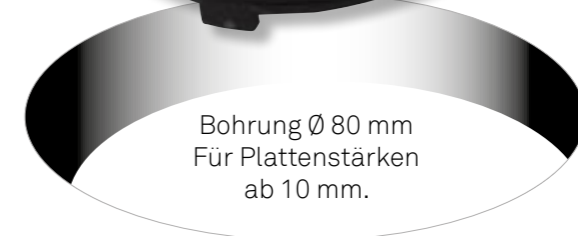

Mehr als ein Kabeldurchlass.

Vereint mehrere Anforderungen für den HomeOffice Arbeitsplatz auf 80 mm.

USB-Charger Typ A oder Typ C,
2.1 A

Praktischer Kabeldurchlass, mit integriertem
Schieber zur Kabelarretierung, lässt auch
überschüssige Kabel elegant vom Tisch
verschwinden.

Steckdose 240 V, 16 A
in verschiedenen
approbierten
Ländervarianten
lieferbar