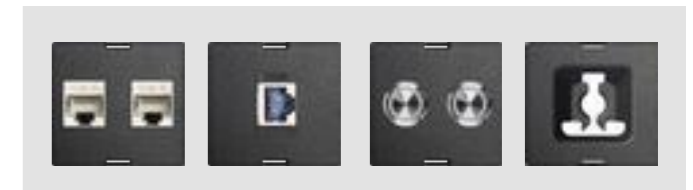

Lieferbare Oberflächen